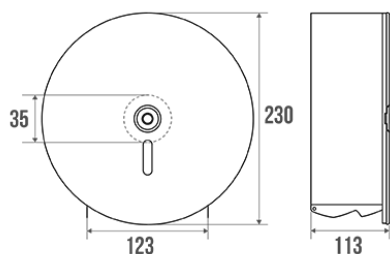

Product data sheet

Information

Designation	Mini jumbo toilet roll dispenser, White Epoxy-coated Steel, Ø 230 mm
Reference	878601

Product advantages

- + **Keylock.**
- + **Paper level view.**

Description

Perfectly suited for use in Institutions.

Technical characteristics

Finish	Epoxy-coated
Color	White
Diameter Ø	230 mm
Capacity	1 roll Ø 190 mm
Material	Steel
Gross weight	1.430 kg
Packaging	Cardboard box + label
Maintenance	yes
Guarantee	1 year
Gencod	3563398786019
Custom code	7324900010
Technical sheet	No technical sheet available

Spare parts

Réf. 870190 : Papier toilette rouleau blanc en ouate (sac de 12 rouleaux de 170 m). Réf. 878600 : Serrure.

Fixing and maintenance advices

Incompatible milieux chlorés et javellisés. Hauteur conseillée de la partie la plus basse de l'article : 80 cm du sol.