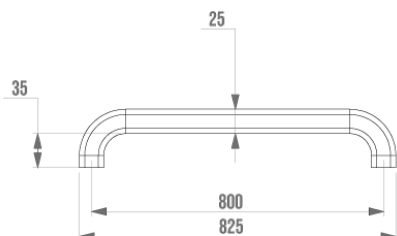

Product data sheet

Information

Designation Barre droite 800 mm, sans cache-fixations, ErgoLife, Nylon blanc
Reference 045185

Product advantages

- + **Soft, warm feel.**
- + **Optimum grip: elliptical tube.**
- + **2 versions: with or without bases**

Description

Multi-component : Nylon + steel profile. Elliptical tube 38 x 25 mm for better grip.
Soft, warm feel.
Without base plates.

Stainless steel screws supplied.

Technical characteristics

Color	White
Dimensions	800 mm
Diameter Ø	38 x 25 mm
Material	Nylon & Steel
Gross weight	0.990 kg
Packaging	Plastic protection bag + Hanger for display
Maximum Weight Capacity	80
Laboratory tests	225 kg
Made in France	yes
Maintenance	yes
Guarantee	10 years

Gencod	3563390451854
Custom code	7324900090
Technical sheet	A04500500_IND_00

Fixing and maintenance advices

Hauteur de pose conseillée : 80 cm du sol. Les barres d'appui ajoutent de la sécurité à l'utilisateur si elles sont installées conformément aux instructions. Les efforts supportés par la fixation murale nécessitent une parfaite sélection de la visserie et des chevilles en fonction de la nature du support mural. Nous vous conseillons de choisir des vis en inox pour éviter tout risque de corrosion en milieu humide (\varnothing 4 mm). Avant de percer la cloison, présenter physiquement le produit contre le mur puis marquer les emplacements de perçage. Tous les points de fixation doivent être impérativement respectés. Après montage et avant utilisation, s'assurer que les vis de fixation sont bien serrées. Ne pas utiliser la barre d'appui comme une marche pour atteindre quelque chose, ne pas s'asseoir dessus ou se suspendre.