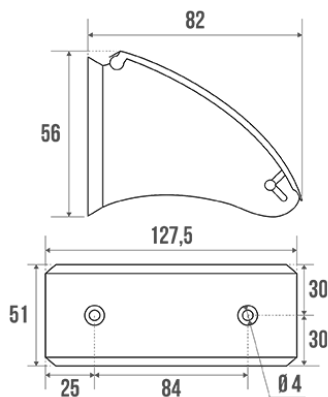

Fiche technique

Informations

Désignation	ECO - Distributeur papier WC rouleau, Acier
Référence	823728

Description

Acier époxy blanc. Rouleau PVC noir.

Parfaitement adapté pour l'usage en Collectivités.

Caractéristiques techniques

Finition	Epoxy
Couleur	Blanc
Dimensions	127 x 82 x 56 mm
Matière	Acier
Poids brut	0.150 kg
Conditionnement	Sachet plastique neutre
Garantie	1 an
Gencod	3563398237283
Code douanier	7324900010
Notice	Aucune notice disponible