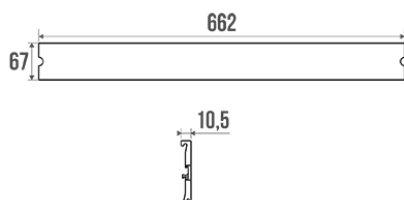

Fiche technique

Informations

Désignation	Cache 662 mm, aluminium anodisé
Référence	044360

Les + produit

- + **Idéal pour rendre la fixation invisible.**
- + **Produit évolutif !**

Description

Cache pour rail en aluminium anodisé, longueur 662 mm.
Permet de masquer le rail de fixation, lorsque les produits d'aide à la sécurité ne sont pas montés.

Caractéristiques techniques

Finition	Anodisé
Dimensions	662 x 10,5 x 67 mm
Matière	Aluminium
Poids brut	0.689 kg
Conditionnement	Carton neutre
Garantie	10 ans
Gencod	3563390443606
Code douanier	7615200000
Notice	A04772000_IND_02
Spécificité	S'adapte au rail 600 mm, réf. 044260.