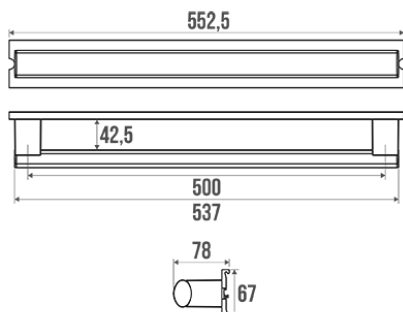

Fiche technique

Arsiss
EVOLUTION

Informations

Désignation Barre d'appui amovible 552 mm, anthracite & anodisé
Référence 044853

Les + produit

- + Permet un maintien sous la douche afin d'éviter tout risque de chute.
- + Barre amovible.
- + Produit évolutif !

Description

Barre d'appui amovible, tube elliptique 38x25 mm en aluminium anthracite, cache-fixations anodisé. Livrée seule.

Caractéristiques techniques

| | |
|------------------------|-----------------|
| Finition | Anodisé |
| Couleur | Gris anthracite |
| Dimensions | 552 mm |
| Diamètre Ø | 38 x 25 mm |
| Matière | Aluminium |
| Poids brut | 0.960 kg |
| Conditionnement | Carton neutre |
| CE - Charge admissible | 150 kg |
| Tests laboratoire à | 225 kg |
| Garantie | 10 ans |
| Gencod | 3563390448533 |

| | |
|---------------|------------------------------------------------------------------------------------------------------------------------------------------------|
| Code douanier | 7615200000 |
| Notice | A04772000_IND_02 |
| Spécificité | Se fixe sur les rails 500 mm , réf. : 044250 (rail seul) ou réf. : 044050 (rail + cache). Nécessité de verrous pour la pose, réf. : 044703. |