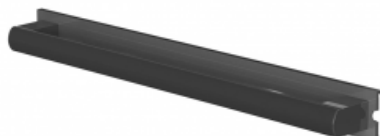

Fiche technique

Arsiss
EVOLUTION

Informations

Désignation Barre d'appui amovible 552 mm, anthracite & anodisé
Référence 044853

Les + produit

- + Permet un maintien sous la douche afin d'éviter tout risque de chute.
- + Barre amovible.
- + Produit évolutif !

Description

Barre d'appui amovible, tube elliptique 38x25 mm en aluminium anthracite, cache-fixations anodisé. Livrée seule.

Caractéristiques techniques

| | |
|------------------------|-----------------|
| Finition | Anodisé |
| Couleur | Gris anthracite |
| Dimensions | 552 mm |
| Diamètre Ø | 38 x 25 mm |
| Matière | Aluminium |
| Poids brut | 0.960 kg |
| Conditionnement | Carton neutre |
| CE - Charge admissible | 150 kg |
| Tests laboratoire à | 225 kg |
| Garantie | 10 ans |
| Gencod | 3563390448533 |

| | |
|---------------|------------------------------------------------------------------------------------------------------------------------------------------------|
| Code douanier | 7615200000 |
| Notice | A04772000_IND_02 |
| Spécificité | Se fixe sur les rails 500 mm , réf. : 044250 (rail seul) ou réf. : 044050 (rail + cache). Nécessité de verrous pour la pose, réf. : 044703. |