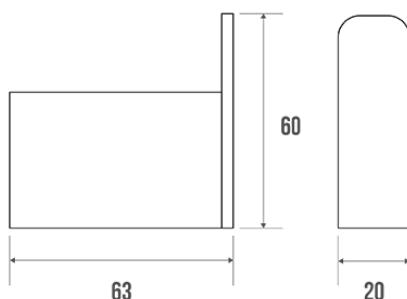

Fiche technique

Informations

Désignation	PURE - Porte-peignoir 1 tête, Laiton chromé
Référence	300130

Les + produit

+ Ligne chic et contemporaine.

Description

Visserie fournie.

Caractéristiques techniques

Finition	Chromé
Dimensions	63 x 20 x 60 mm
Matière	Laiton
Conditionnement	Boîte carton + étiquette
Garantie	5 ans
Poids net	0.170 kg
Gencod	3563393001308
Code douanier	7418200090
Notice	Aucune notice disponible