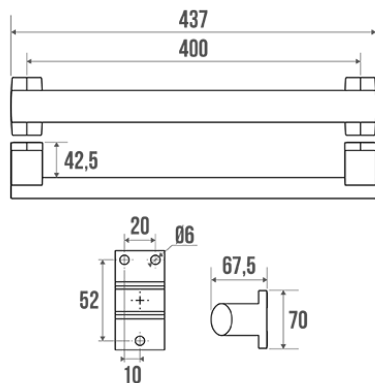

Fiche technique

Informations

Désignation	Barre droite Arsis Fantasy 400 mm Bois et cache-fixations anthracite, Aluminium
Référence	049448

Les + produit

- + **Préhension améliorée grâce à son tube elliptique.**
- + **Finition personnalisée.**
- + **Garantie totale anticorrosion.**

Description

Tube elliptique 38 x 25 mm en aluminium époxy gris anthracite et finition personnalisée, effet bois. Cache-fixations en résine de synthèse gris anthracite.
Se coordonne parfaitement avec le siège de douche Arsis Fantasy réf. 047728.

Visserie fournie.
Le design de ce produit est coordonné au siège de douche Arsis Fantasy.
Parfaitement adapté pour l'hôtellerie.

Caractéristiques techniques

Finition	Epoxy
Couleur	Gris anthracite & Bois
Dimensions	400 mm
Diamètre Ø	38 x 25 mm
Matière	Aluminium
Poids brut	0.500 kg
Conditionnement	Sachet plastique + Cavalier pour mise en place sur broche
CE - Charge admissible	150 kg
Tests laboratoire à	225 kg
Garantie	10 ans