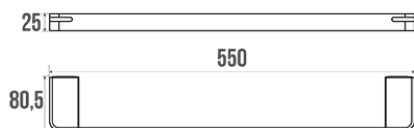

### Informations

Désignation	ALUR - Porte-serviette 1 barre fixe, alu plié thermolaqué, Noir mat
Référence	400712

### Description

Aluminium plié thermolaqué, épaisseur 4 mm. Cache-fixations en polymère.

### Caractéristiques techniques

Couleur	Noir mat
Dimensions	550 x 80,5 x 25 mm
Matière	Aluminium
Conditionnement	Sachet plastique + Cavalier pour mise en place sur broche
Garantie	5 ans
Poids net	0.220 kg
Gencod	3563394007125
Code douanier	7615200000
Notice	<a href="#">S00002120_IND_05</a>