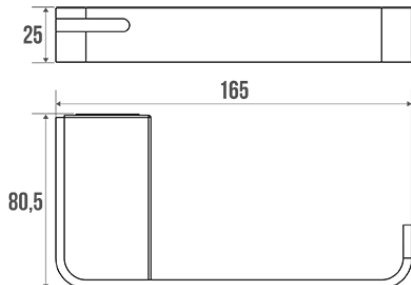

Fiche technique

Informations

Désignation	ALUR - Distributeur papier WC, alu plié thermolaqué, Blanc mat
Référence	400813

Les + produit

- + Montage facile.
- + Fixations invisibles.
- + Ligne épurée et stylée.

Description

Aluminium plié thermolaqué, épaisseur 4 mm. Cache-fixations en polymère.

Caractéristiques techniques

Couleur	Blanc mat
Dimensions	165 x 80,5 x 25 mm
Matière	Aluminium
Conditionnement	Sachet plastique + Cavalier pour mise en place sur broche
Garantie	5 ans
Gencod	3563394008139
Code douanier	7615200000
Notice	S00002120_IND_05