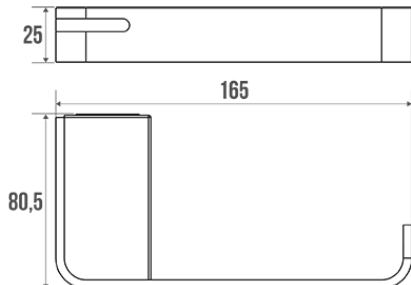

Fiche technique

Informations

Désignation	ALUR - Distributeur papier WC, alu plié thermolaqué, Gris mat
Référence	400913

Les + produit

- + Montage facile.
- + Fixations invisibles.
- + Ligne épurée et stylée.

Description

Aluminium plié thermolaqué, épaisseur 4 mm. Cache-fixations en polymère.

Caractéristiques techniques

Couleur	Gris mat
Dimensions	165 x 80,5 x 25 mm
Matière	Aluminium
Conditionnement	Sachet plastique + Cavalier pour mise en place sur broche
Garantie	5 ans
Gencod	3563394009136
Code douanier	7615200000
Notice	S00002120_IND_05