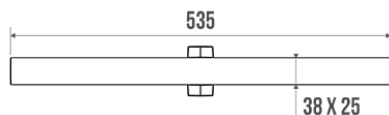

Description

Tube elliptique en aluminium anthracite 38 x 25 mm. Cache-fixations en résine de synthèse anthracite.

Visserie fournie.
Le design de ce produit est coordonné aux produits Confort Arsis.
Parfaitement adapté pour l'hôtellerie.

Caractéristiques techniques

Finition	Epoxy
Couleur	Gris anthracite
Dimensions	535 x 70 x 67,5 mm
Diamètre Ø	38 x 25 mm
Matière	Aluminium
Poids brut	0.460 kg
Conditionnement	Sachet plastique + Cavalier pour mise en place sur broche
Garantie	5 ans
Gencod	3563390497128
Code douanier	7615200000
Notice	S04901100_IND_03