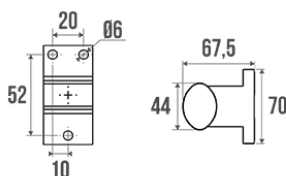

Description

Tube elliptique en aluminium anthracite 38 x 25 mm. Cache-fixations en résine de synthèse anthracite.

Visserie fournie.
Le design de ce produit est coordonné aux produits Confort Arsis.
Parfaitement adapté pour l'hôtellerie.

Caractéristiques techniques

Finition	Epoxy
Couleur	Gris anthracite
Dimensions	535 x 70 x 67,5 mm
Diamètre Ø	38 x 25 mm
Matière	Aluminium
Poids brut	0.460 kg
Conditionnement	Sachet plastique + Cavalier pour mise en place sur broche
Garantie	5 ans
Gencod	3563390497128
Code douanier	7615200000
Notice	S04901100_IND_03