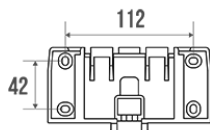

### Caractéristiques techniques

Couleur	Blanc
Dimensions	140 x 67 x 25 mm
Matière	Polymère
Poids brut	0.140 kg
Conditionnement	Sachet plastique neutre
Garantie	10 ans
Poids net	0,140 kg
Gencod	3563390477410
Code douanier	3922900000
Notice	<a href="#">S04773500_IND_08</a>