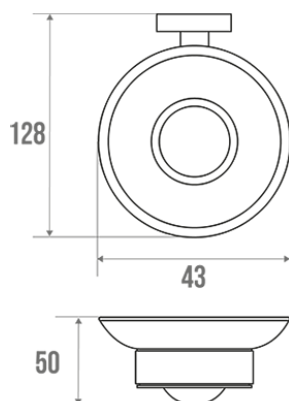

Fiche technique

Informations

Désignation	STYLE - Porte-savon mural, Inox brossé
Référence	200115

Les + produit

- + Ligne sobre et moderne.

Description

Visserie fournie.
Parfaitement coordonné avec nos barres de maintien inox.

Caractéristiques techniques

Finition	Brossé
Dimensions	57 x 110 x 135 mm
Matière	Inox
Poids brut	0.500 kg
Conditionnement	Boîte neutre
Garantie	5 ans
Gencod	3563392001156
Code douanier	7324900010
Notice	Aucune notice disponible