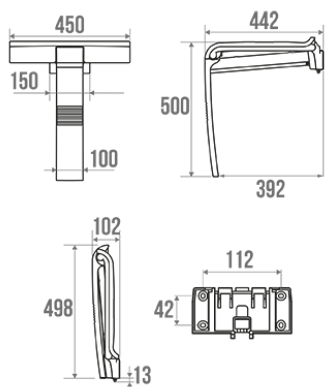

Description

Piètement aluminium et finition personnalisée couleur quartz.
Assise ergonomique blanc grande taille 450 mm en polymère, fixée sur structure aluminium époxy blanc Ø 25 mm.
Position de verrouillage, antivol.
Déclipable de son support mural pour entretien et utilisation occasionnelle en collectivité.
Montage de la tablette sur le support en lieu et place du siège (Réf. 047733).
Se coordonne parfaitement avec la barre de maintien droite 400 mm Arsis Fantasy, réf. 049542.

Hauteur normalisée 500 mm.
Visserie fournie.
Fixations invisibles.
Le design de ce produit est coordonné à la barre de douche Arsis Fantasy.
Parfaitement adapté pour l'hôtellerie.

Caractéristiques techniques

Finition	Epoxy
Couleur	Blanc & Quartz
Dimensions	442 x 450 x 500 mm
Diamètre Ø	25 mm
Matière	Polymère & Aluminium
Poids brut	3.300 kg
Conditionnement	Carton neutre
CE - Charge admissible	150 kg
Tests laboratoire à	225 kg
Garantie	10 ans

Poids net	2.600 kg
Gencod	3563390477526
Code douanier	7615200000
Notice	A13570016_IND_13
Pièces détachées	Réf. : 049742 : Clavette rouge.
Spécificité	Le siège Arsis est conçu pour une utilisation sanitaire uniquement.