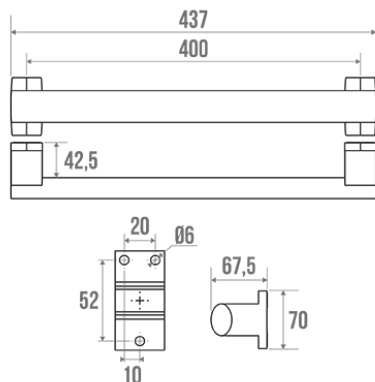

Fiche technique

Informations

Désignation	Barre droite Arsis Fantasy 400 mm Quartz et cache-fixations anthracite, Aluminium
Référence	049441

Les + produit

- + **Préhension améliorée grâce à son tube elliptique.**
- + **Finition personnalisée.**
- + **Garantie totale anticorrosion.**

Description

Tube elliptique 38 x 25 mm en aluminium époxy anthracite et finition personnalisée, couleur quartz. Cache-fixations en résine de synthèse noir brillant.

Se coordonne parfaitement avec le siège de douche Arsis Fantasy réf. 047751.

Visserie fournie.

Le design de ce produit est coordonné au siège de douche Arsis Fantasy. Parfaitement adapté pour l'hôtellerie.

Caractéristiques techniques

Finition	Epoxy
Couleur	Anthracite & Quartz
Dimensions	400 mm
Diamètre Ø	38 x 25 mm
Matière	Aluminium
Poids brut	0.500 kg
Conditionnement	Sachet plastique + Cavalier pour mise en place sur broche
CE - Charge admissible	150 kg
Tests laboratoire à	225 kg
Garantie	10 ans