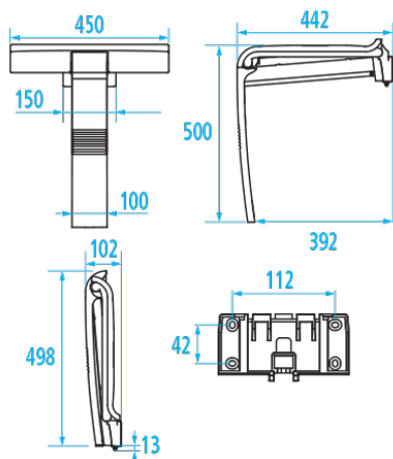

Fiche technique

Informations

Désignation	Tablette de douche déclipable Arsis, polymère noir mat
Référence	047733

Les + produit

- + **Déclipable et interchangeable avec le siège de douche Arsis.**
- + **Idéal pour prendre soin de ses pieds ou de ses jambes dans la douche : plus de risque de glisser !**
- + **Multifonctions : s'utilise également pour poser les produits d'hygiène.**
- + **Produit évolutif !**

Description

Modèle à clipser en lieu et place du siège de douche.

Le design de ce produit est coordonné aux barres de douche Arsis. Parfaitement adapté pour l'hôtellerie.

Caractéristiques techniques

Couleur	Noir mat
Dimensions	97 x 230 x 78 mm
Matière	Polymère
Poids brut	0.340 kg
Conditionnement	Boîte carton + étiquette
Garantie	10 ans
Gencod	3563390477335

Code douanier

3922900000

Notice

[S04773500_IND_08](#)

Conseils de pose et entretien

Cette tablette est à clipser sur le support mural du siège de douche Arsis. (cf conseil de pose du siège Arsis ou de la tablette de douche à fixer).
Pour garantir la sécurité de l'utilisateur, il est formellement déconseillé de monter debout sur la tablette.