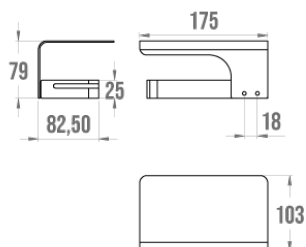

### Informations

Désignation	ALUR - Distributeur papier WC avec tablette, alu plié thermolaqué, Gris mat
Référence	400914

### Description

Aluminium plié thermolaqué, épaisseur 4 mm. Cache-fixations en polymère.

### Caractéristiques techniques

Couleur	Gris mat
Dimensions	175 x 103 x 79 mm
Matière	Aluminium
Garantie	5 ans
Gencod	3563394009143
Code douanier	7615200000
Notice	<a href="#">S00002120_IND_05</a>