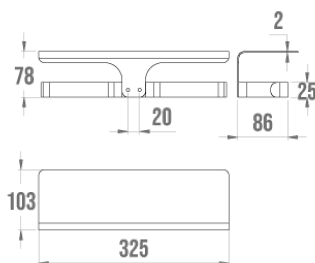

Fiche technique

Informations

Désignation	ALUR - Distributeur papier WC double avec tablette, alu plié thermolaqué, Noir mat
Référence	400715

Les + produit

- + Montage facile.
- + Fixations invisibles.
- + Ligne épurée et stylée.

Description

Aluminium plié thermolaqué, épaisseur 4 mm. Cache-fixations en polymère.

Caractéristiques techniques

Couleur	Noir mat
Dimensions	325 x 103 x 78 mm
Matière	Aluminium
Garantie	5 ans
Gencod	3563394007156
Code douanier	7615200000
Notice	S00002120_IND_05