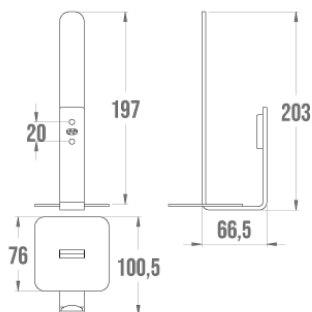

### Informations

Désignation	ALUR - Réserve papier WC, alu plié thermolaqué, Noir mat
Référence	400716

## Description

Aluminium plié thermolaqué, épaisseur 4 mm. Cache-fixations en polymère.

## Caractéristiques techniques

Couleur	Noir mat
Dimensions	100,5 x 66,5 x 203 mm
Matière	Aluminium
Garantie	5 ans
Gencod	3563394007163
Code douanier	7615200000
Notice	<a href="#">S00002120_IND_05</a>