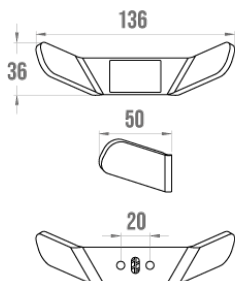

### Informations

Désignation	ALUR - Crochet porte-peignoir double, alu plié thermolaqué, Noir mat
Référence	400719

### Description

Aluminium plié thermolaqué, épaisseur 4 mm. Cache-fixations en polymère.

### Caractéristiques techniques

Couleur	Noir mat
Dimensions	136 x 36 mm
Matière	Aluminium
Garantie	5 ans
Poids net	0.470 kg
Gencod	3563394007194
Code douanier	7615200000
Notice	<a href="#">S00002120_IND_05</a>