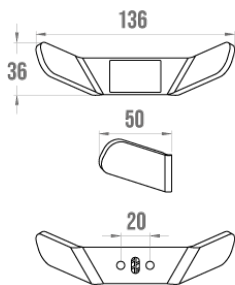

Fiche technique

Informations

Désignation	ALUR - Crochet porte-peignoir double, alu plié thermolaqué, Blanc mat
Référence	400819

Les + produit

- + Montage facile.
- + Fixations invisibles.
- + Ligne épurée et stylée.

Description

Aluminium plié thermolaqué, épaisseur 4 mm. Cache-fixations en polymère.

Caractéristiques techniques

Couleur	Blanc mat
Dimensions	136 x 36 mm
Matière	Aluminium
Garantie	5 ans
Poids net	0.470 kg
Gencod	3563394008191
Code douanier	7615200000
Notice	S00002120_IND_05