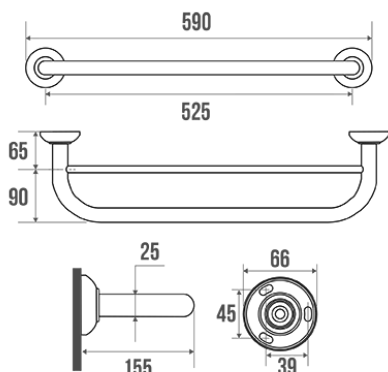

Fiche technique

Informations

Désignation	TRIOLO - Porte-serviettes 2 barres fixes, Blanc & Bleu
Référence	013263

Description

Fixations invisibles.
Embases et cache-fixations en résine de synthèse. Caches bleus (RAL 5002).
Tube acier Ø 25 mm.

Visserie non fournie.
Gamme coordonnée avec nos barres d'appui aluminium époxy blanc.

Caractéristiques techniques

Finition	Epoxy
Couleur	Blanc & Bleu
Dimensions	590 mm
Diamètre Ø	25 mm
Matière	Acier
Poids brut	0.760 kg
Conditionnement	Sachet plastique imprimé
Garantie	1 an
Gencod	3563390132630
Code douanier	7324900010
Notice	S00001461_IND_09
Pièces détachées	Réf. 013008 : Embase (la pièce). Réf. 049003 : Cache-fixations bleus (la paire).