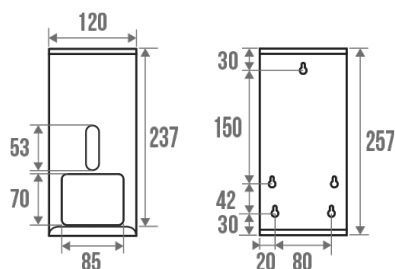

## Description

Acier. Capacité 750 ml. Fermeture à clé.

Compatible gel hydroalcoolique pour l'inox seulement.

Couleur : Blanc mat