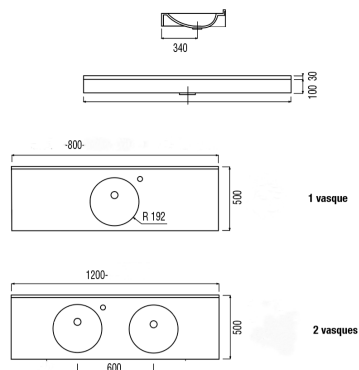

### Informations

Désignation Plan vasque Sète  
Référence 052342

### Description

Matériau composite : mélange de poudre minérale et résine de synthèse, revêtement gel-coat.

Avec ou sans trop-plein\*. Robinet à gauche ou à droite ou sans\*.

Résistance aux produits utilisés dans les établissements de santé.

Sur commande uniquement (6 semaines de délai).

Matière : Primalite

Couleur : Blanc

1 vasque : 800 mm

Vasque Ø380 mm.