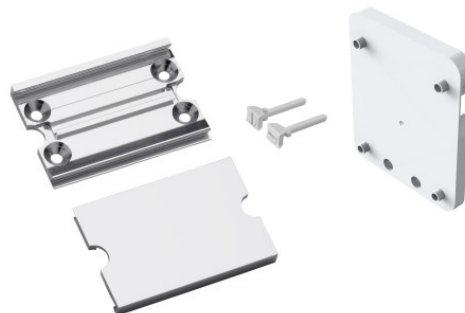

KIT PLATINE ARSIS

Anodisé brillant / Verrous blanc

044110

DESCRIPTION PRODUIT

Le kit platine permet de rendre amovible un accoudoir ou une barre relevable.

Il est composé d'un rail de fixation, d'une platine d'adaptation, d'un cache et de deux verrous.

LES + PRODUIT

RAPIDE À POSER

FACILE À POSER

FABRIQUÉ EN FRANCE

CARACTÉRISTIQUES TECHNIQUES

| | |
|--------------------|----------------------------------|
| Gamme | ARSIS |
| Fabriqué en France | Oui |
| Garantie | 10 ans |
| Matière | Aluminium |
| Gencod | 3563390441107 |
| Poids | 0.332 kg |
| Couleur | Anodisé brillant / Verrous blanc |