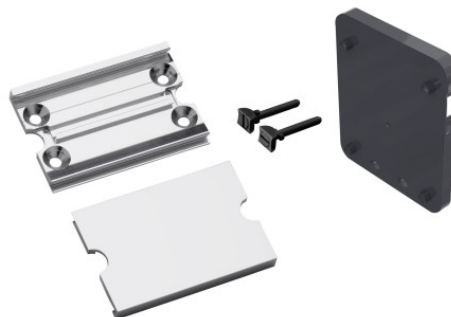

KIT PLATINE ARSIS

Anodisé brillant / Verrous anthracite

044113

DESCRIPTION PRODUIT

Le kit platine permet de rendre amovible un accoudoir ou une barre relevable.

Il est composé d'un rail de fixation, d'une platine d'adaptation, d'un cache et de deux verrous.

LES + PRODUIT

RAPIDE À POSER

FACILE À POSER

FABRIQUÉ EN FRANCE

CARACTÉRISTIQUES TECHNIQUES

Gamme	ARSIS
Fabriqué en France	Oui
Garantie	10 ans
Matière	Aluminium
Gencod	3563390441138
Poids	0.332 kg
Couleur	Anodisé brillant / Verrous anthracite