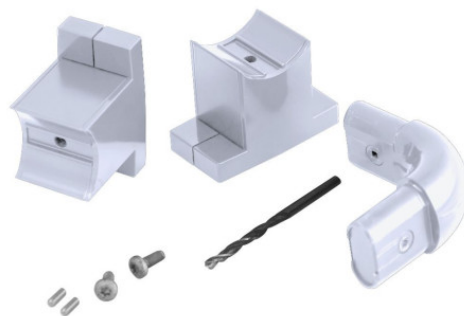

# COUDE 90° ANGLE 2 MURS AVEC FIXATIONS MURALES

Blanc

041820

## DESCRIPTION PRODUIT

Les composants du Kit ARSIS permettent de créer rapidement et facilement un aménagement sur mesure.