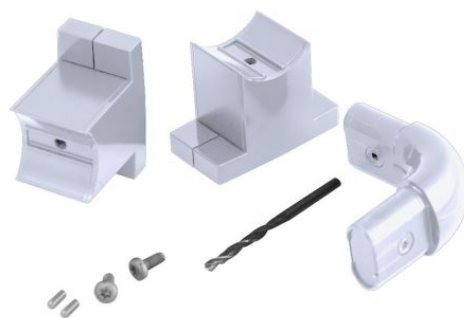

# COUDE 90° ANGLE 2 MURS AVEC FIXATIONS MURALES

Blanc

041820

## DESCRIPTION PRODUIT

Les composants du Kit ARSIS permettent de créer rapidement et facilement un aménagement sur mesure.