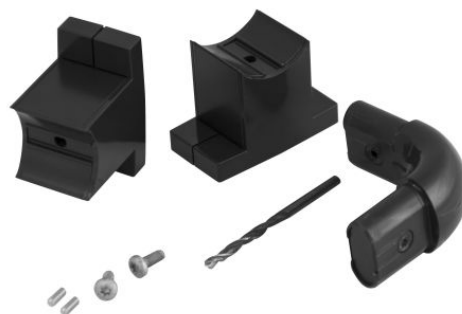

COUDE 90° ANGLE 2 MURS AVEC FIXATIONS MURALES

Anthracite

041720

DESCRIPTION PRODUIT

Les composants du Kit ARSIS permettent de créer rapidement et facilement un aménagement sur mesure.

LES + PRODUIT

RAPIDE À POSER

FACILE À POSER

FABRIQUÉ EN FRANCE

CARACTÉRISTIQUES TECHNIQUES

Gamme	ARSIS
Fabriqué en France	Oui
Garantie	10 ans
Matière	Aluminium
Gencod	3563390417201
Poids	0.270 kg
Couleur	Anthracite