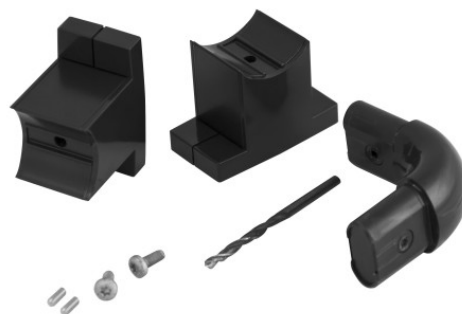

COUDE 90° ANGLE 2 MURS AVEC FIXATIONS MURALES

Anthracite

041720

DESCRIPTION PRODUIT

Les composants du Kit ARSIS permettent de créer rapidement et facilement un aménagement sur mesure.

LES + PRODUIT

RAPIDE À POSER

FACILE À POSER

FABRIQUÉ EN FRANCE

CARACTÉRISTIQUES TECHNIQUES

Gamme	ARSIS
Fabriqué en France	Oui
Garantie	10 ans
Matière	Aluminium
Gencod	3563390417201
Poids	0.270 kg
Couleur	Anthracite