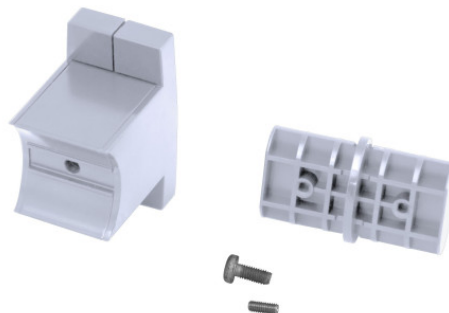

## JONCTION DROITE AVEC FIXATION MURALE

Blanc

041840

### DESCRIPTION PRODUIT

Les composants du Kit ARSIS permettent de créer rapidement et facilement un aménagement sur mesure.