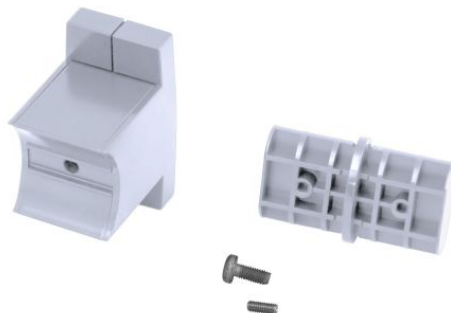

JONCTION DROITE AVEC FIXATION MURALE

Blanc

041840

DESCRIPTION PRODUIT

Les composants du Kit ARSIS permettent de créer rapidement et facilement un aménagement sur mesure.

LES + PRODUIT

RAPIDE À POSER

FACILE À POSER

FABRIQUÉ EN FRANCE

CARACTÉRISTIQUES TECHNIQUES

Gamme	ARSIS
Fabriqué en France	Oui
Garantie	10 ans
Matière	Aluminium
Gencod	3563390418406
Poids	0.140 kg
Couleur	Blanc