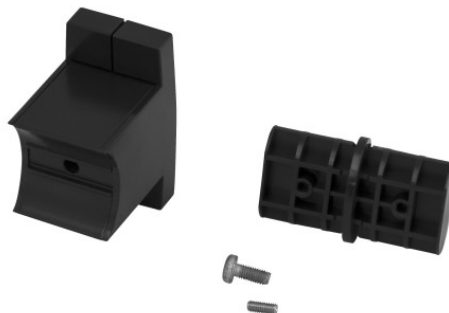

## JONCTION DROITE AVEC FIXATION MURALE

Anthracite

041740

### DESCRIPTION PRODUIT

Les composants du Kit ARSIS permettent de créer rapidement et facilement un aménagement sur mesure.