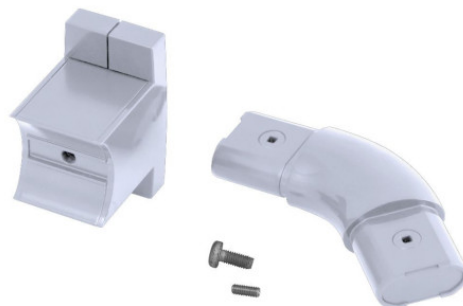

# SUPPORT DE LIAISON 135° AVEC FIXATION MURALE

Blanc

041830

## DESCRIPTION PRODUIT

Les composants du Kit ARSIS permettent de créer rapidement et facilement un aménagement sur mesure.