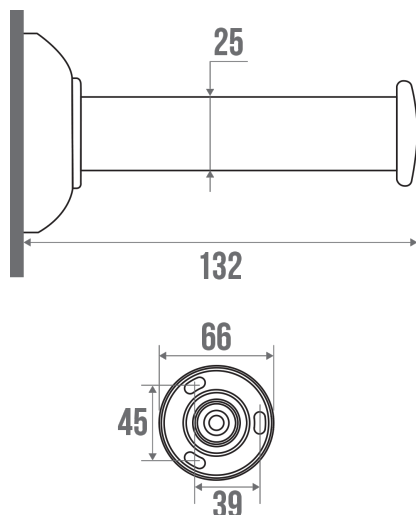

Fiche technique

Informations

| | |
|-------------|---|
| Désignation | TRIOLO - Distributeur papier WC, Blanc & Bleu |
| Référence | 013503 |

Description

Fixations invisibles.
Embases et cache-fixations en résine de synthèse. Caches bleus (RAL 5002).
Tube acier Ø 25 mm.

Visserie non fournie.
Gamme coordonnée avec nos barres d'appui aluminium époxy blanc.

Caractéristiques techniques

| | |
|------------------|--|
| Finition | Epoxy |
| Couleur | Blanc & Bleu |
| Dimensions | 132 x 66 mm |
| Diamètre Ø | 25 mm |
| Matière | Acier |
| Poids brut | 0.220 kg |
| Conditionnement | Sachet plastique imprimé |
| Garantie | 1 an |
| Gencod | 3563390135037 |
| Code douanier | 7324900010 |
| Notice | S00001461_IND_07 |
| Pièces détachées | Réf. 013008 : Embase (la pièce). Réf. 049003 : Cache-fixations bleus (la paire). |