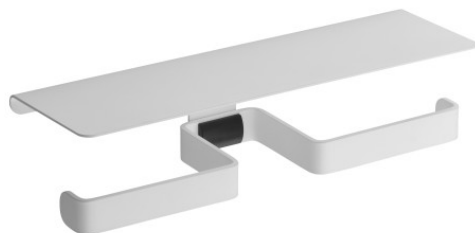

# DISTRIBUTEUR PAPIER HYGIÉNIQUE DOUBLE AVEC TABLETTE ALUR

Blanc mat

400815

## DESCRIPTION PRODUIT

Le distributeur de papier hygiénique double avec tablette de la gamme ALUR est un accessoire essentiel pour les toilettes.

Fabriqu  en aluminium thermolaqu  mat, ce distributeur allie   la fois durabilit  et  l gance.

Son design ergonomique permet une utilisation simple et pratique, facilitant le remplacement du rouleau de papier WC.