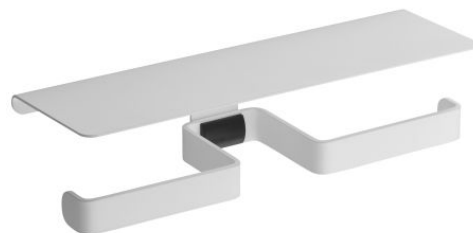

FICHE TECHNIQUE

DISTRIBUTEUR PAPIER HYGIÉNIQUE DOUBLE AVEC TABLETTE ALUR

Blanc mat

400815

DESCRIPTION PRODUIT

Le distributeur de papier hygiénique double avec tablette de la gamme ALUR est un accessoire essentiel pour les toilettes.

Fabriqué en aluminium thermolaqué mat, ce distributeur allie à la fois durabilité et élégance.

Son design ergonomique permet une utilisation simple et pratique, facilitant le remplacement du rouleau de papier WC.

LES + PRODUIT

RAPIDE À POSER

FACILE À POSER

FABRIQUÉ EN FRANCE

CARACTÉRISTIQUES TECHNIQUES

Type de produit	Distributeur papier hygiénique
Gamme	ALUR
Fabriqué en France	Oui
Garantie	5 ans
Matière	Aluminium
Gencod	3563394008153
Poids	0.350 kg
Couleur	Blanc mat