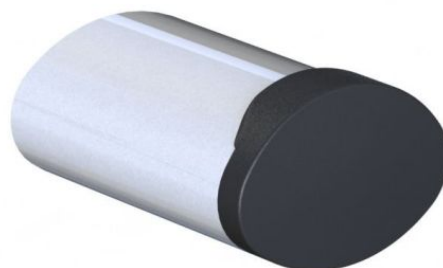

PORTE-PEIGNOIR ARSIS

Blanc

049818

DESCRIPTION PRODUIT

Le porte-peignoir ARSIS est un accessoire élégant et fonctionnel.

Fabriqué en aluminium, ce porte-peignoir offre une solution durable pour suspendre vos peignoirs, serviettes ou autres articles de bain.

L'installation est simple et rapide, permettant une utilisation immédiate.

Associé aux sièges et aux barres de la même gamme, il créera une harmonie visuelle dans votre salle de bain.

Le porte peignoir existe en 1 tête, doté d'un embout en résine de synthèse anthracite ou en 2 têtes.

LES + PRODUIT

RAPIDE À POSER

FACILE À POSER

FABRIQUÉ EN FRANCE

CARACTÉRISTIQUES TECHNIQUES

Type de produit	Porte-peignoir
Gamme	ARSIS
Fabriqué en France	Oui
Garantie	5 ans
Matière	Aluminium
Gencod	3563390498187
Poids	0.057 kg
Couleur	Blanc
Version	1 tête