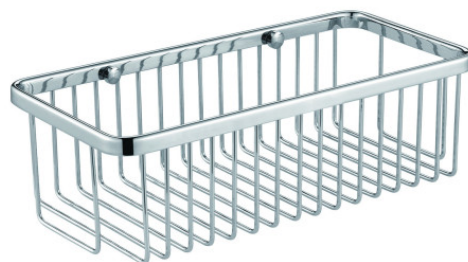

## PANIER DE DOUCHE MURAL DROIT FIL

Chromé

005153

### DESCRIPTION PRODUIT

Le panier de douche mural FIL est un accessoire très pratique pour ranger tous vos produits de douche.

En laiton, il offre une excellente résistance à la corrosion.

### CARACTÉRISTIQUES TECHNIQUES

Type de produit	Panier de douche
Gamme	FIL
Garantie	5 ans
Matière	Laiton
Gencod	3563390051535
Couleur	Chromé