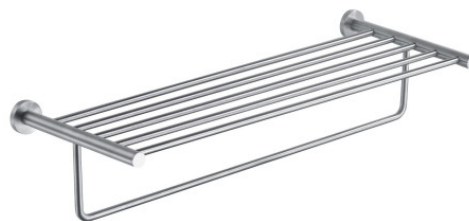

RACK PORTE-SERVIETTES STYLE

Brossé

200110

DESCRIPTION PRODUIT

L'aspect brut de l'inox associé à une finition brossée confère au rack porte-serviette STYLE un design moderne et épuré. Doté d'une étagère, il permet de ranger les serviettes de toute la famille.

CARACTÉRISTIQUES TECHNIQUES

Type de produit	Porte-serviette
Gamme	STYLE
Garantie	5 ans
Matière	Inox
Gencod	3563392001101
Poids	0.881 kg
Couleur	Brossé