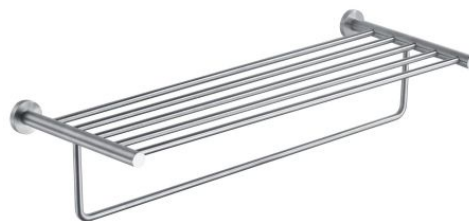

RACK PORTE-SERVIETTES STYLE

Brossé

200110

DESCRIPTION PRODUIT

L'aspect brut de l'inox associé à une finition brossée confère au rack porte-serviette STYLE un design moderne et épuré. Doté d'une étagère, il permet de ranger les serviettes de toute la famille.

CARACTÉRISTIQUES TECHNIQUES

Type de produit	Porte-serviette
Gamme	STYLE
Garantie	5 ans
Matière	Inox
Gencod	3563392001101
Poids	0.881 kg
Couleur	Brossé