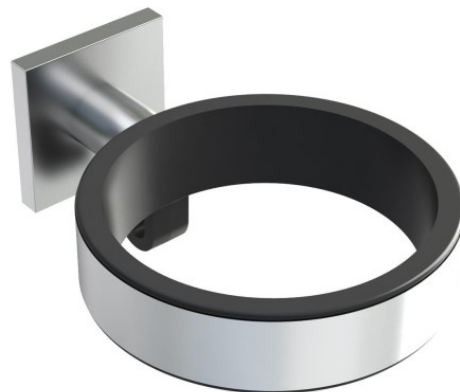

SUPPORT MURAL SÈCHE-CHEVEUX

Chromé

872113

DESCRIPTION PRODUIT

Ce support en zamak chromé permet de verrouiller le câble d'alimentation avec le support mural.

CARACTÉRISTIQUES TECHNIQUES

Type de produit	Sèche-cheveux
Garantie	2 ans
Matière	Zamak
Gencod	3563398721133
Poids	0.820 kg
Couleur	Chromé