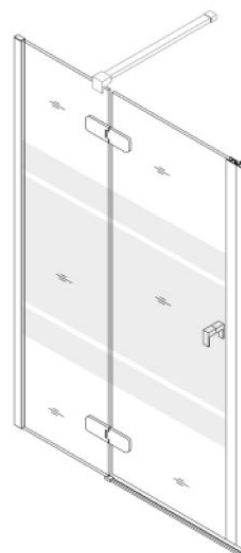

PORTE BATTANTE

802240

DESCRIPTION PRODUIT

La porte de douche battante PELLET est composée d'une partie fixe et d'une porte avec poignée et joint aimanté.

Le verre de sécurité de 6 mm d'épaisseur traité anticalcaire offre une robustesse accrue et empêche le dépôt de calcaire pour un entretien facilité.

Les bandes sérigraphiées permettent de se doucher en toute intimité. D'une hauteur de 1950 mm, cette paroi évite les éclaboussures.

Disponible en Droite ou gauche, elle s'adapte à vos besoins et à votre configuration de douche.

Pour vous assurer une installation facile et durable, la paroi est fournie avec 2 profilés en aluminium poli brillant : un profilé standard de 35 mm pour un design épuré et un profilé large de 80 mm.

Est également fourni avec la porte un raidisseur réglable et télescopique avec embouts articulés permettant de le positionner à 90 ou 45 degrés.

Cette paroi est disponible en 2 largeurs 1200 mm, 1400 mm et s'adapte parfaitement aux receveurs FITÉO.

LES + PRODUIT

RAPIDE À POSER

FACILE À POSER

FACILE À ENTREtenir

CARACTÉRISTIQUES TECHNIQUES

Type de produit	Porte battante
Garantie	2 ans
Gencod	3563398022407
Dimensions	1400 mm
Version	Gauche