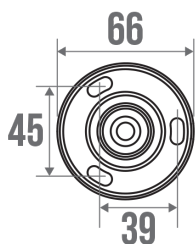

Fiche technique

Informations

Désignation	TRIOLO - Porte-peignoir 1 tête, Blanc & Rouge
Référence	013732

Description

Fixations invisibles.
Embases et cache-fixations en résine de synthèse. Caches rouges (RAL 3003).
Tube acier Ø 25 mm.

Visserie non fournie.
Gamme coordonnée avec nos barres d'appui aluminium époxy blanc.

Caractéristiques techniques

Finition	Epoxy
Couleur	Blanc & Rouge
Dimensions	74 x 66 mm
Diamètre Ø	25 mm
Matière	Acier
Poids brut	0.180 kg
Conditionnement	Sachet plastique imprimé
Garantie	1 an
Gencod	3563390137321
Code douanier	7324900010