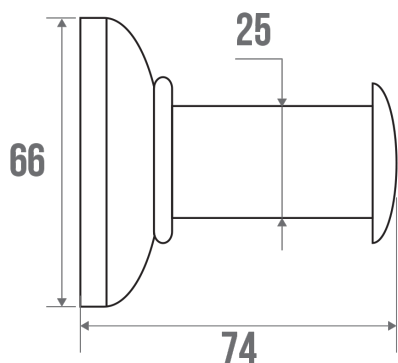

Fiche technique

Informations

Désignation	TRIOLO - Porte-peignoir 1 tête, Blanc & Rouge
Référence	013732

Description

Fixations invisibles.
Embases et cache-fixations en résine de synthèse. Caches rouges (RAL 3003).
Tube acier Ø 25 mm.

Visserie non fournie.
Gamme coordonnée avec nos barres d'appui aluminium époxy blanc.

Caractéristiques techniques

Finition	Epoxy
Couleur	Blanc & Rouge
Dimensions	74 x 66 mm
Diamètre Ø	25 mm
Matière	Acier
Poids brut	0.180 kg
Conditionnement	Sachet plastique imprimé
Garantie	1 an
Gencod	3563390137321
Code douanier	7324900010