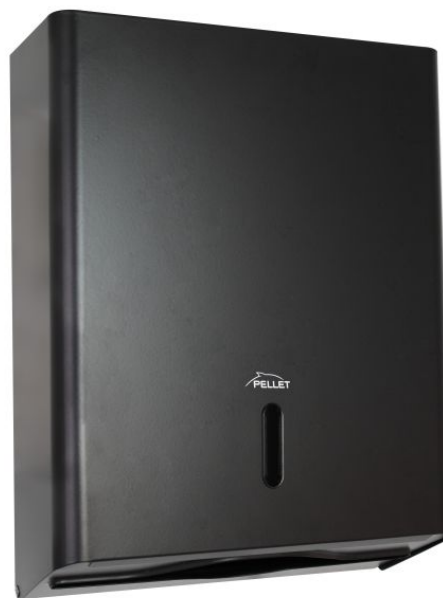

### DESCRIPTION PRODUIT

Ce distributeur de papier essuie-mains en acier est idéal pour les environnements à fort trafic comme les bureaux, les centres commerciaux, les établissements publics.

Son design robuste et sécurisé assure une distribution facile et hygiénique du papier tout en minimisant les risques de contamination croisée.

Il est doté d'une serrure. Il a une capacité de 450 essuie-mains (référence Pellet associée 870073).

Disponible en 3 coloris (blanc brillant, blanc mat et noir mat), il s'adaptera à tous les besoins.

Ce distributeur ne doit pas être posé dans les milieux chlorés et javellisés.