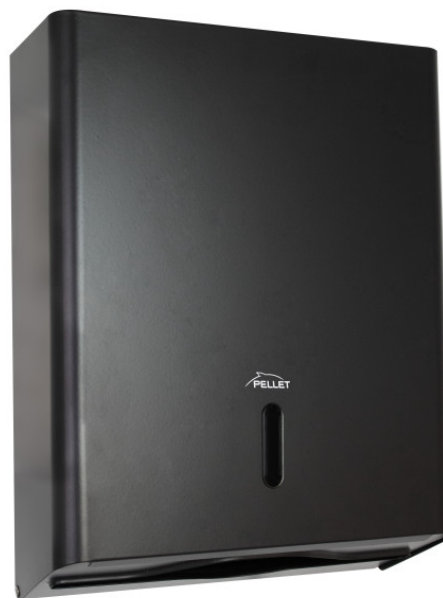

DISTRIBUTEUR PAPIER ESSUIE-MAINS

Noir Mat

872094

DESCRIPTION PRODUIT

Ce distributeur de papier essuie-mains en acier est idéal pour les environnements à fort trafic comme les bureaux, les centres commerciaux, les établissements publics.

Son design robuste et sécurisé assure une distribution facile et hygiénique du papier tout en minimisant les risques de contamination croisée.

Il est doté d'une serrure. Il a une capacité de 450 essuie-mains (référence Pellet associée 870073).

Disponible en 3 coloris (blanc brillant, blanc mat et noir mat), il s'adaptera à tous les besoins.

Ce distributeur ne doit pas être posé dans les milieux chlorés et javellisés.

LES + PRODUIT

FABRIQUÉ EN FRANCE