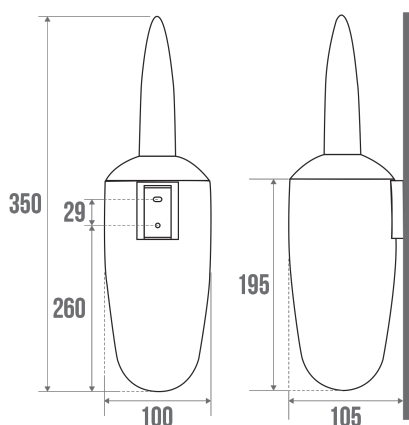

Fiche technique

Informations

Désignation TRIOLO - Porte-balayette mural, Blanc
Référence 013920

Les + produit

- **Fixations invisibles.**

Description

Fixations invisibles.
A fixer.

Visserie non fournie.
Gamme coordonnée avec nos barres d'appui époxy blanc.

Caractéristiques techniques

Couleur	Blanc
Dimensions	105 x 100 x 350 mm
Matière	ABS
Poids brut	0.170 kg
Conditionnement	Sachet plastique imprimé
Garantie	1 an
Gencod	3563390139202
Code douanier	3922900000
Notice	S00001495_IND_09