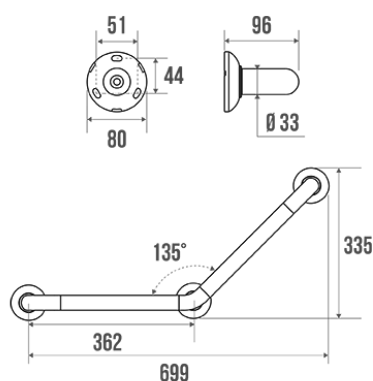

### Informations

Désignation	Barre coudée 135°, Polyalu, Blanc
Référence	046220

### Description

Multicomposants : résine de synthèse blanc + profil aluminium. Tube Ø 33 mm.  
Liseré de platine et corps central blanc.

Visserie inox fournie.

### Caractéristiques techniques

Couleur	Blanc
Dimensions	362 x 362 mm
Diamètre Ø	33 mm
Matière	Polyalu
Poids brut	1.090 kg
Conditionnement	Sachet plastique neutre
Charge admissible	150 kg
Tests laboratoire à	225 kg
Garantie	10 ans
Gencod	3563390462201
Code douanier	7615200000
Notice	<a href="#">A55182801_IND_04</a>
Pièces détachées	Réf. 046100 : Cache-fixation Polyalu. Réf. 046101 : Sachet 3 vis fixations inox. Réf. 046288