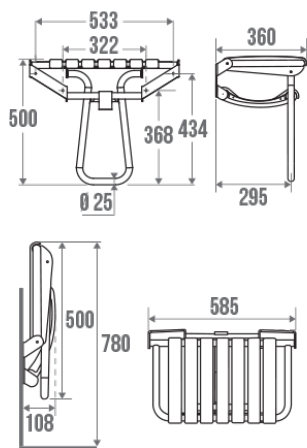

Fiche technique

Informations

Désignation	Siège de douche grande taille, Gris & Gris chrome
Référence	047643

Les + produit

- + Sécurité maximale grâce à la béquille automatique.
- + Peu encombrant en position relevée.
- + Facilité d'installation.
- + Garantie anticorrosion.

Description

Assise grande taille. 7 lattes polypropylène gris.
Tube aluminium époxy gris.
Permet de prendre une douche en position assise.

Hauteur normalisée 500 mm.

Caractéristiques techniques

Finition	Epoxy
Couleur	Gris & Gris chrome
Dimensions	360 x 585 x 500 mm
Diamètre Ø	25 mm
Matière	Polypropylène & Aluminium
Poids brut	3.600 kg
Conditionnement	Carton + étiquette
CE - Charge admissible	150 kg

Tests laboratoire à	225 kg
Garantie	10 ans
Poids net	3.000 kg
Gencod	3563390476437
Code douanier	7615200000
Notice	A13600811_IND_18
Pièces détachées	Réf. 047648 : Latte assise grise. Réf. 047644 : Tampon pour pied siege de douche.