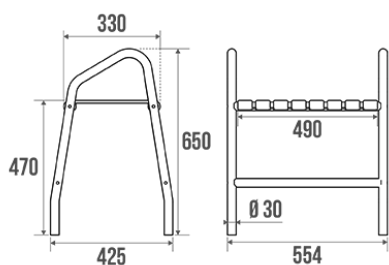

Fiche technique

Informations

Désignation	Tabouret de douche 2 poignées, Taupe & Gris chrome
Référence	047679

Les + produit

+ Antidérapant.

Description

Assise en polypropylène taupe.
Tube aluminium époxy gris
4 patins plastique anti-dérapant.
Permet de prendre une douche en position assise.

Livré démonté.

Caractéristiques techniques

Finition	Epoxy
Couleur	Taupe & Gris chrome
Dimensions	425 x 554 x 650 mm
Diamètre Ø	30 mm
Matière	Polypropylène & Aluminium
Poids brut	4.200 kg
Conditionnement	Boîte carton + étiquette
Charge admissible	140 kg
Tests laboratoire à	200 kg
Garantie	10 ans
Gencod	3563390476796
Code douanier	7615200000
Notice	S00001629_IND_09
Pièces détachées	Réf. 047653 : Embout plastique.