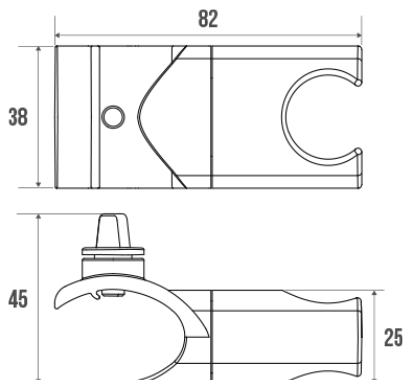

Fiche technique

Informations

Désignation	Support douchette coulissant Arsis, Blanc
Référence	049314

Description

Ce support douchette coulissant s'adapte aux barres Arsis dont le tube est elliptique 38 x 25 mm.
Se clipse sans démonter la barre.

Caractéristiques techniques

Couleur	Blanc
Matière	Résine de synthèse
Poids brut	0.160 kg
Conditionnement	Sachet plastique + Cavalier pour mise en place sur broche
Garantie	10 ans
Gencod	3563390493144
Code douanier	3922900000
Notice	A04931401_IND_02