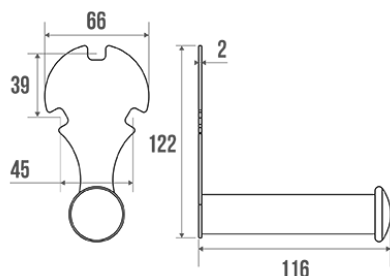

### Caractéristiques techniques

Finition	Epoxy
Couleur	Blanc
Dimensions	122 x 116 mm
Matière	Aluminium
Poids brut	0.180 kg
Conditionnement	Boîte carton + étiquette
Garantie	10 ans
Gencod	3563390493205
Code douanier	7615200000
Notice	<a href="#">S00001524_IND_03</a>