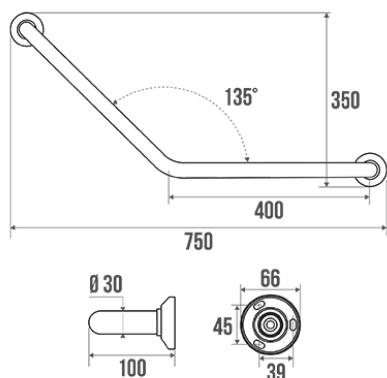

### Informations

Désignation Barre coudée 135°, Inox Brossé, Ø 30 mm  
Référence 049640

### Description

Barre symétrique.  
Tube inox 304 brossé Ø 30 mm. Monopoutre.  
Cache-fixations en résine de synthèse chromé mat Ø 65 mm.

Le design de cette barre est parfaitement adapté aux collectivités.

### Caractéristiques techniques

Finition	Brossé
Dimensions	400 x 400 mm
Diamètre Ø	30 mm
Matière	Inox
Poids brut	0.910 kg
Conditionnement	Sachet plastique + Cavalier pour mise en place sur broche
Charge admissible	150 kg
Tests laboratoire à	225 kg
Garantie	5 ans
Gencod	3563390496404
Code douanier	7324900010
Notice	<a href="#">A49530801_IND_04</a>
Spécificité	Incompatible dans les milieux chlorés.