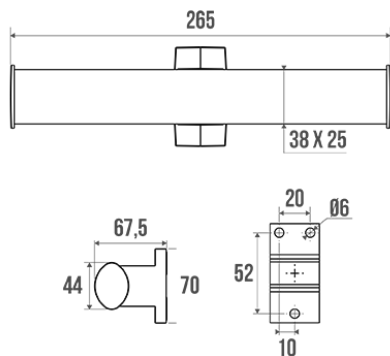

### Description

Double.  
Tube elliptique en aluminium blanc 38 x 25 mm. Cache-fixations en résine de synthèse chromés mat.

Visserie fournie.  
Le design de ce produit est coordonné aux produits Confort Arsis.  
Parfaitement adapté pour l'hôtellerie.

### Caractéristiques techniques

Finition	Epoxy
Couleur	Blanc & Chromé mat
Dimensions	265 x 70 x 67,5 mm
Diamètre Ø	38 x 25 mm
Matière	Aluminium
Poids brut	0.280 kg
Conditionnement	Sachet plastique + Cavalier pour mise en place sur broche
Garantie	5 ans
Gencod	3563390499146
Code douanier	7615200000
Notice	<a href="#">S04901100_IND_03</a>