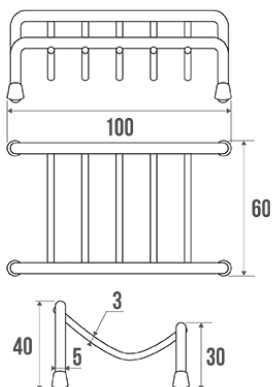

Fiche technique

Informations

Désignation CLASSIQUE - Porte-savon sur pieds
Référence 065522

Description

Fil inox 304 électro-poli Ø 5 mm.

Parfaitement adapté pour l'usage en Collectivités.

Caractéristiques techniques

Finition	Poli brillant
Diamètre Ø	5 mm
Matière	Inox
Poids brut	0.060 kg
Conditionnement	Sachet plastique + Cavalier pour mise en place sur broche
Garantie	5 ans
Gencod	3563390655221
Code douanier	7324900010
Notice	Aucune notice disponible