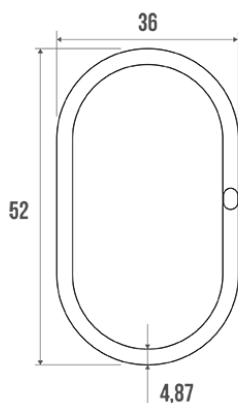

Fiche technique

Informations

Désignation	Anneaux rideaux de douche, Plastique
Référence	804022

Description

Anneaux plastique blanc renforcé.
Livré en sachet de 12.

Parfaitement adapté pour l'usage en Collectivités.

Caractéristiques techniques

Couleur	Blanc
Dimensions	52 x 36 mm
Diamètre Ø	4,87 mm
Matière	Plastique
Poids brut	0.060 kg
Conditionnement	Sachet plastique neutre
Garantie	1 an
Gencod	3563398040227
Code douanier	3922900000
Notice	Aucune notice disponible